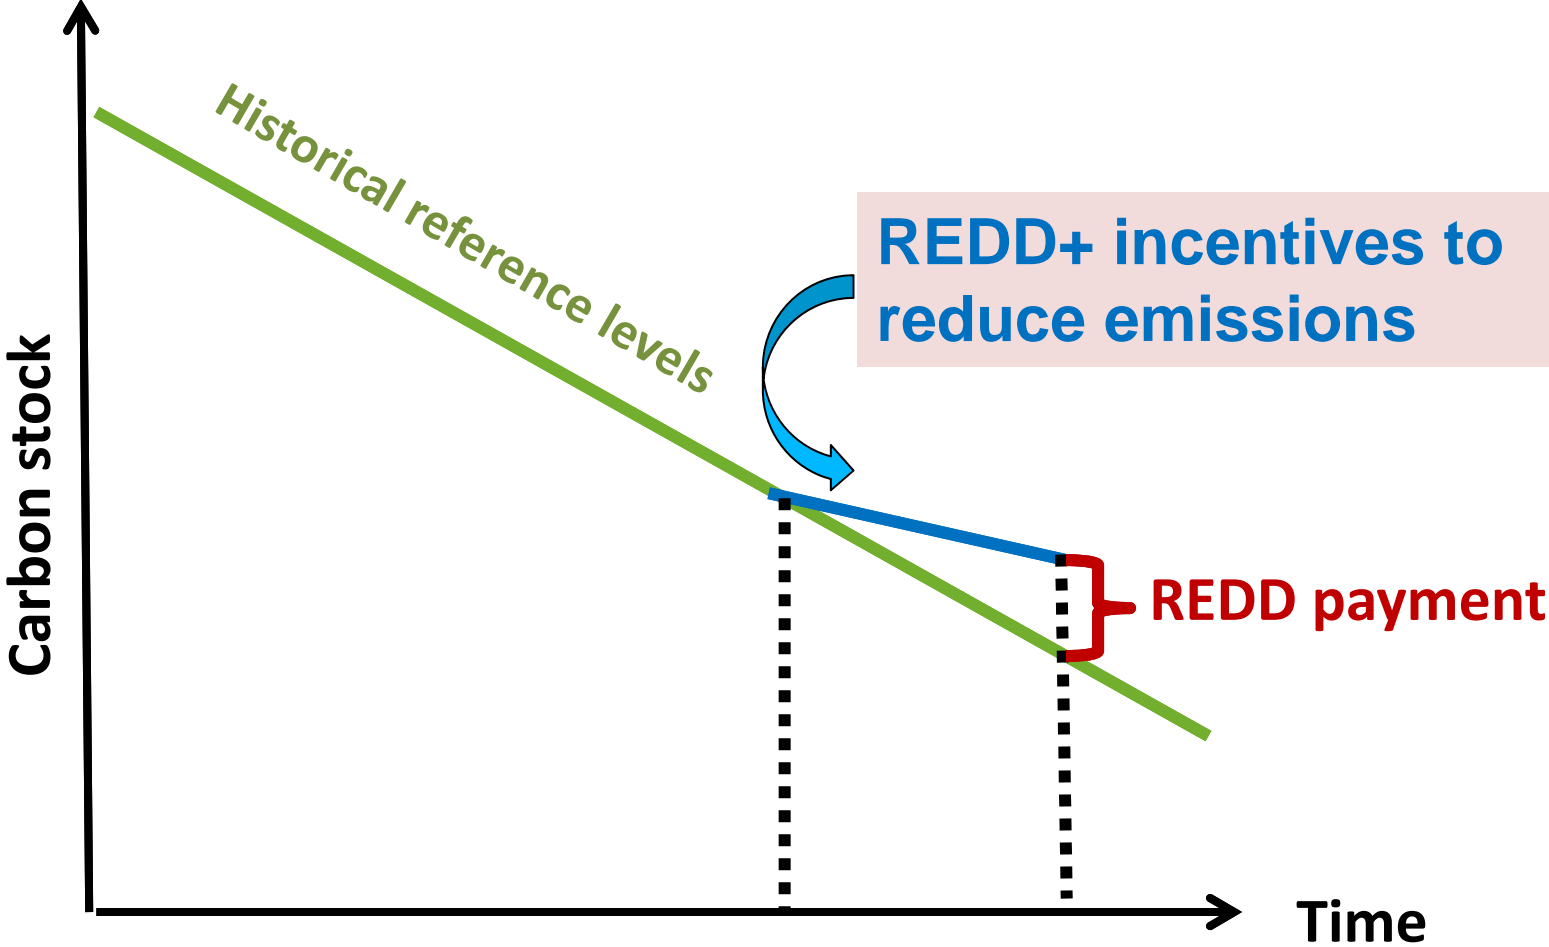

ធរដ និង ធរដ+ មានន័យដូចម្តេច?

ធរដមានន័យថា:

- ការកាត់បន្ថយការបញ្ចេញឧស្ម័នដែលបណ្តាលមកពីការបាត់បង់ និងធរិលព្រៃឈើ

+ មានន័យថា:

- ការអភិរក្សព្រៃឈើ
- ការគ្រប់គ្រងព្រៃឈើប្រកបដោយនិរន្តរភាព
- ការបង្កើតកាបូនស្តុកក្នុងព្រៃឈើ

ធរដ+ គឺជាយន្តការផ្តល់ការលើកទឹកចិត្ត ដល់ប្រទេសកំពុងអភិវឌ្ឍន៍ ធ្វើការការពារ និងគ្រប់គ្រងឲ្យប្រសើរឡើងនូវធនធានព្រៃឈើរបស់ពួកគេ។

REDD+

តំណាក់កាលរដ្ឋ+

តំណាក់ទី១ ការត្រៀមលក្ខណៈ

តំណាក់ទី២ ការអនុវត្តគោលនយោបាយ និងវិធាននានា